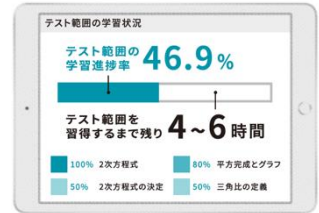

新中 1
▼
新高 2

「AI × 人間の先生」

成績を急上昇させる
これからの常識です。

塾選びの基準が、ここから変わります。

atama+は全国の主要な塾に広がっている、最新のAIを用いた学習システムです。「人間では不可能なレベルの分析力」で個別指導以上の“超”オーダーメイド学習を実現し、最短最速で「できる！」に導きます。

つまずきの根本原因を膨大なデータからAIが徹底分析。

日々の学習状況から、生徒の理解度や自分でも気づいていない弱点、ミスの傾向などをAIが徹底分析。単元や学年を越えて弱い部分を特定し、得点アップに直結する学習だけを抽出して「自分だけのカリキュラム」を策定します。効率の出ない学習を、AIの力で無くしていく。だから確実に、最短最速で成績が上がるのです。

学びの現状と必要な学習を、すべて「見える化」します。

現在の理解度、目標への到達度、到達に必要な時間を、すべてデータで見える化。塾の先生と、そのすべてを共有しながら学習を進めます。これにより、今の勉強量で大丈夫？という不安なく、安心して勉強が進められます。

先生は、リアルタイムで最新最適な勉強法を助言します。

授業中が先生のタブレットにリアルタイムで生徒の状況を表示。先生はそれを元に一人ひとりの困り事を把握します。生徒が自分から言い出せなくても、つまづいた場所を的確にサポート。常に、生徒が最高に「考えている」状態を生み出します。

家での勉強状況も、AIと塾の先生が完全サポート。

塾に通っても、授業はたいてい週2日程度。それ以外の5日間は家庭学習です。atama+は、塾での学習データを元に、自宅や自習室での勉強を丸ごと見守り、成績アップを実現していきます。

この夏は、未来の自分のために。

中学1年生～高校2年生
夏期講座生募集

夏期講座カレンダー・時間割

	月	火	水	木	金	土	日	教科
7月	18日	19日	20日	21日	22日	23日	24日	7月中
				○	○	○	休	英語 数学
	25日	26日	27日	28日	29日	30日	31日	
8月	○	○	○	休	○	○	休	8月中 英語 数学 + 理科 社会
	1日	2日	3日	4日	5日	6日	7日	
	○	○	○	○	○	○	休	
	8日	8月9日～21日の期間中は、土佐塾の夏休みとなり教室は閉まっています。						
	○							
	22日	23日	24日	25日	26日	27日	28日	
	○	○	○	○	○	休	休	
29日	30日	31日						
休	○	○						