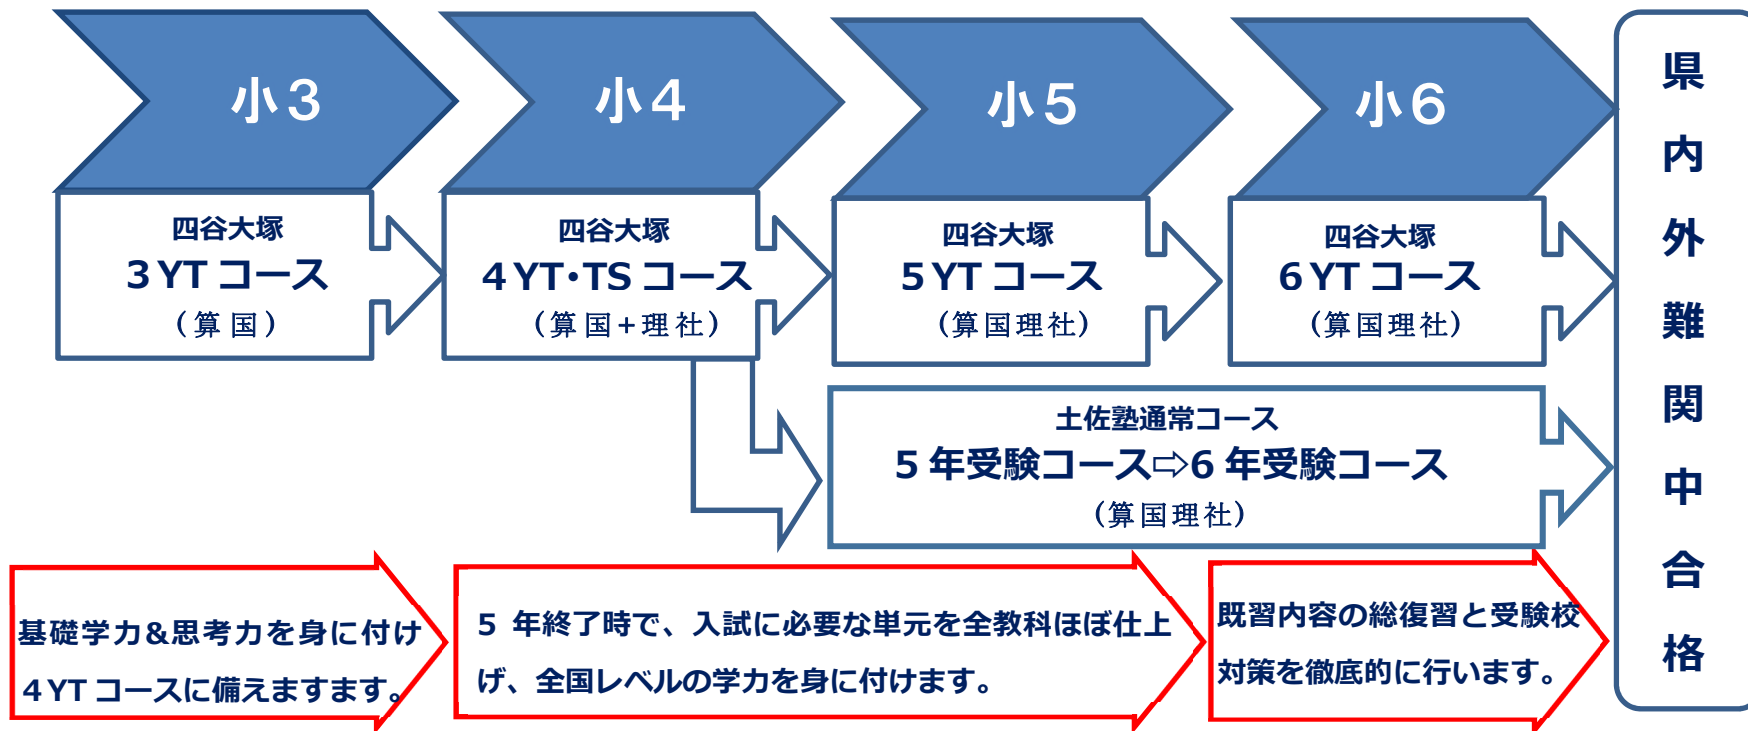

土佐塾四谷大塚 Y T 教室入会～卒業迄の流れ

YT コース

全国の超難関校に合格できる学力を身に付けるコースです。

土佐塾が進学塾大手の四谷大塚とタッグを組み、従来の指導内容、使用教材および公開組分けテスト等のほかに週テストも実施し、全国の四谷大塚直営教室と同じスタイルで授業を受けることができます。県外難関中向けハイレベル特訓教室となっています。

4TS コース

土佐中絶対合格、塾中・学芸中の特待生を目指すコースです。

県内の難関志望校の合格をより確実にするため、基礎学力と思考力・応用力を身に付けるコースです。授業は算数と国語の2教科を学び、YTコース同様、四谷大塚のカリキュラムで先取り学習を行います。また、5週に1回の公開組分けテストで、全国の中でのお子様の学力を確認します。また、5年時で土佐塾各教室の受験コースへの移籍も可能で、受験コースでは常に最上位の位置となれるようご指導いたします。